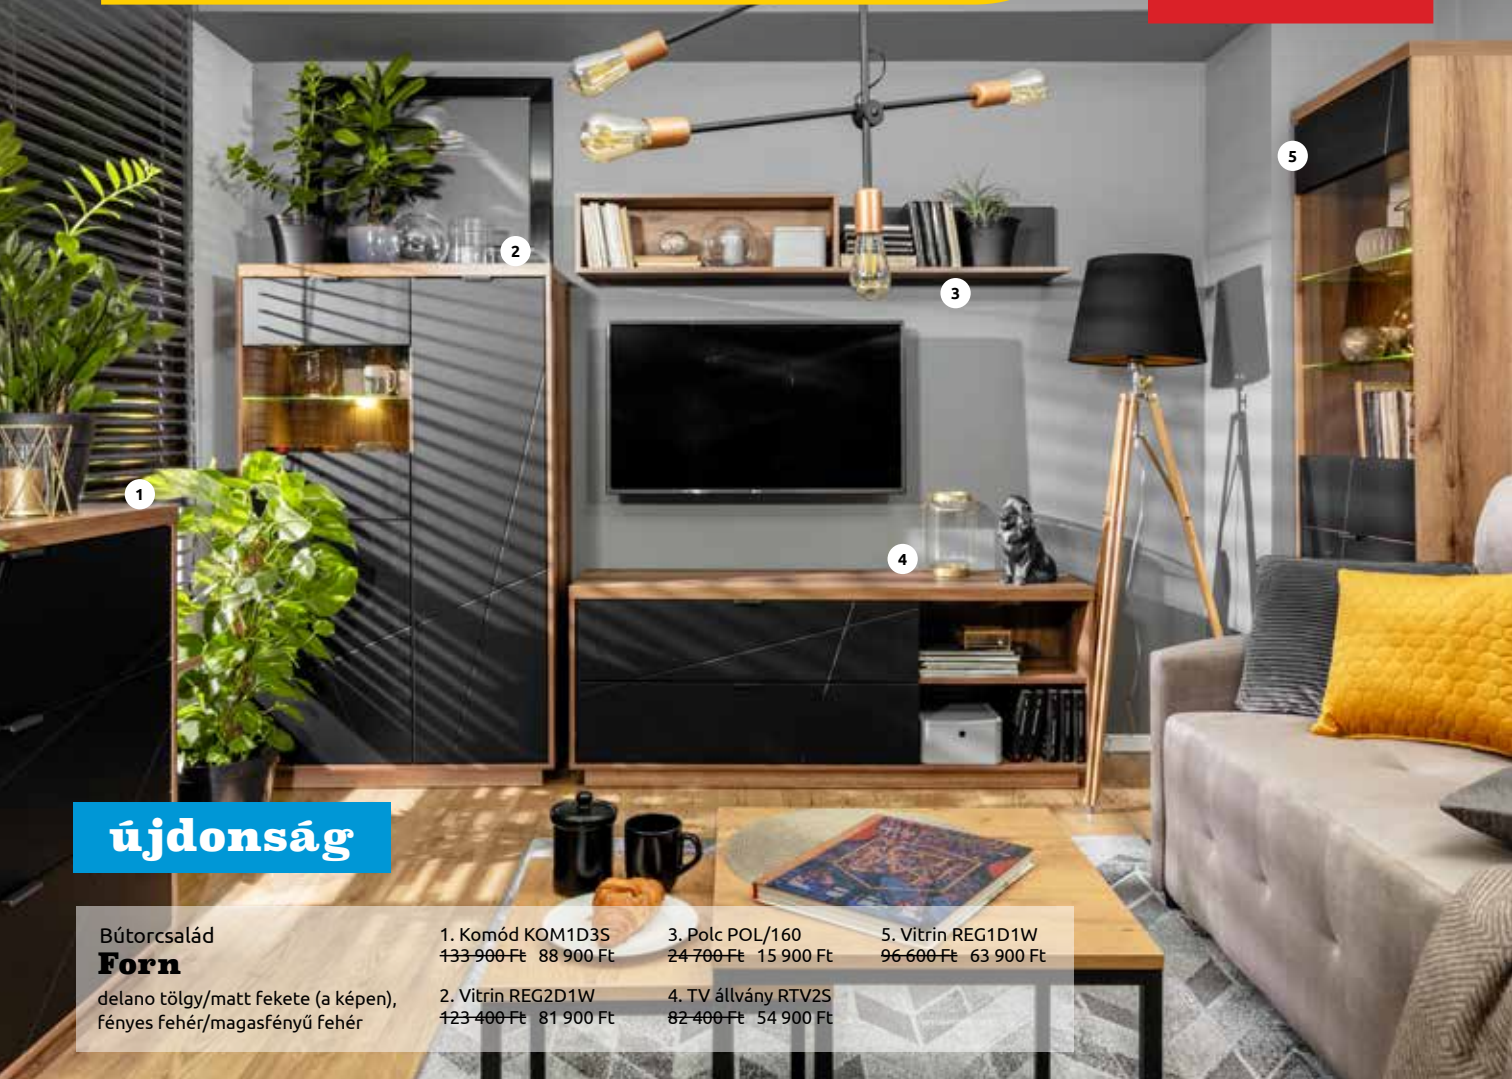

KEDVEZMÉNYEK
AKÁR

37%-ig

AZ AJÁNLAT 2021.07.1-TŐL 2021.08.31-IG ÉRVÉNYES.

BLACK
RED
WHITE

újdonság

Bútorcsalád

Forn

delano tölgy/matt fekete (a képen),
fényes fehér/magasfényű fehér